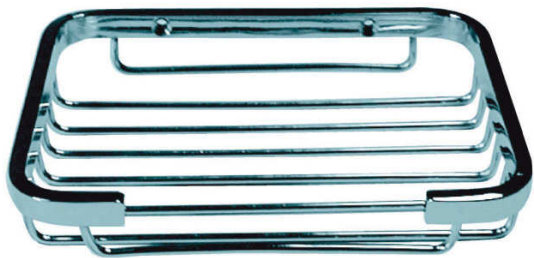

Toalheiros

Rio

60 cm

50 cm

Acab.: Cromado

1 **P** 20 

Toalheiros

2000

Asa - Refª.: 2000 x 55cm

1 

Asa - Refª.: 2000 x 45 cm

1 

Asa - Refª.: 2001 (reversível)

1 

Asa - Refª.: 2002 (reversível)

1 

Toalheiros

Saboneteira - Ref^a.: 106

Saboneteira - Ref^a.: 111

Saboneteira - Ref^a.: 115

Saboneteira - Ref^a.: 105cm

Saboneteira - Ref^a.: 119

Saboneteira - Ref^a.: 117

Porta Rolo Arame